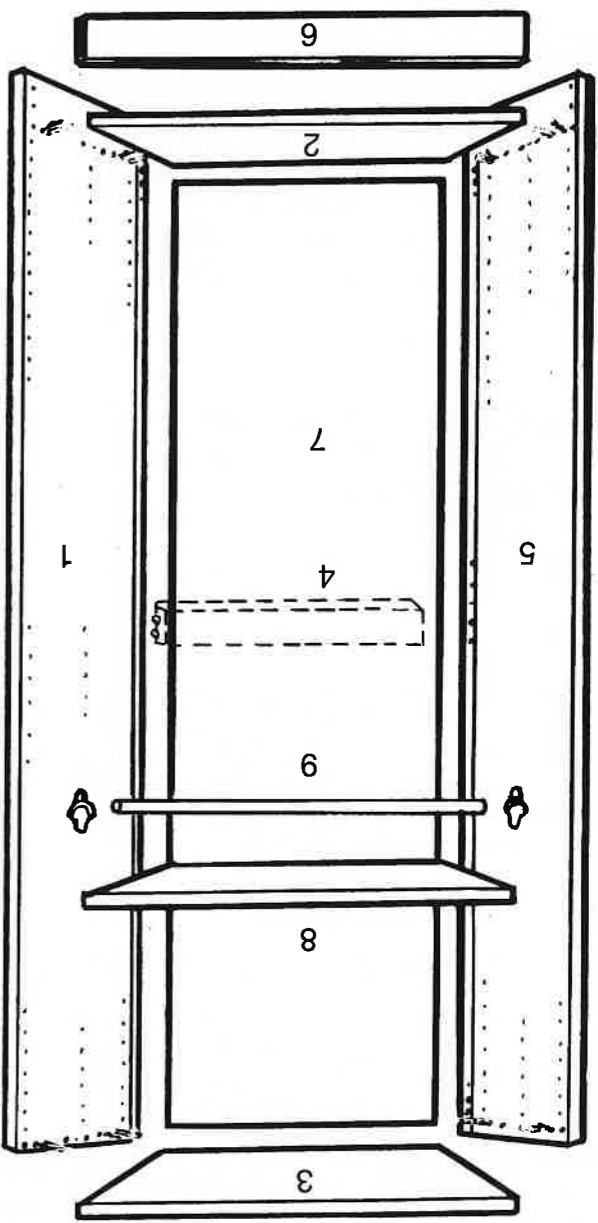

C

D

E

A

B

8x

8x

1x

2x

4x

15x

4x