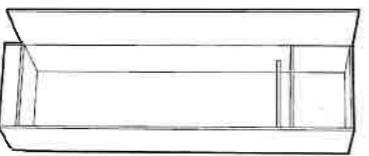

## Funka Paketgarderob

Funka Paketgarderob tillverkas av 16 mm direktlaminerad spånskiva med yta av vit melamin. Luckan som är i vit melamin med plastknopp, monteras på dolda gångjärn, vilka är försedda med inbyggd stängningsfunktion. Skåpstommen har urtag i nedre bakkant för golvsockellist med måtten 69 x 12 mm. Infästningshöjden är 1088 mm alternativt 2009 mm över golv.

### Paketgarderob

60

Bredd: 60 cm

Art nr: P1039906392301

**Levereras med:**  
 1 sammanhållande hylla  
 1 klädstång  
 1 lucka, 3 gångjärn  
 1 knapp

### Paketgarderob

40

Bredd: 40 cm

Art nr: P1039904392301

**Levereras med:**  
 1 sammanhållande hylla  
 1 klädstång  
 1 lucka, 3 gångjärn  
 1 knapp