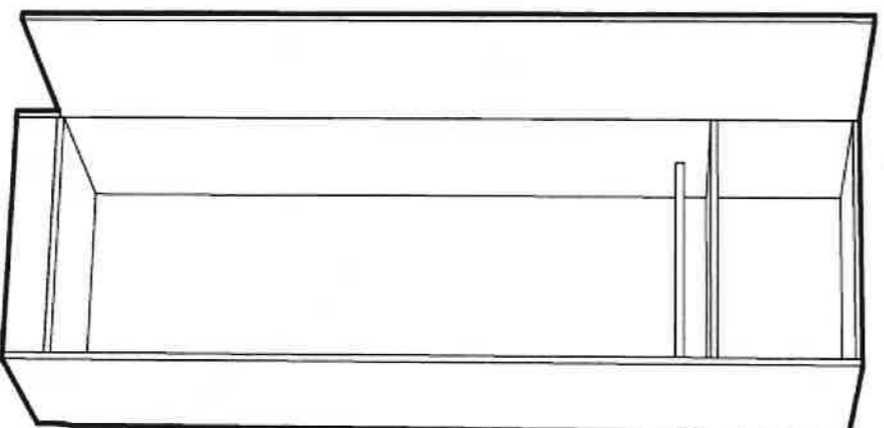

Paketgarderob

60

Bredd: 60 cm

Art nr: P1039906392301

Levereras med:
1 sammanhållande hylla
1 klädstång
1 lucka, 3 gångjärn
1 knapp

Paketgarderob

40

Bredd: 40 cm

Art nr: P1039904392301

Levereras med:
1 sammanhållande hylla
1 klädstång
1 lucka, 3 gångjärn
1 knapp

Paketgarderob

50

Bredd: 50 cm

Art nr: P1039905392301

Levereras med:
1 sammanhållande hylla
1 klädstång
1 lucka, 3 gångjärn
1 knapp

Paketgarderob

80

Bredd: 80 cm

Art nr: P1039906392301

Levereras med:
1 sammanhållande hylla
1 klädstång
2 luckor, 6 gångjärn
2 knoppar

Paketgarderob

100

Bredd: 100 cm

Art nr: P1039910392301

Levereras med:
1 sammanhållande hylla 967 x 543 mm
1 klädstång
3 hyllor 366 x 322 mm, kan monteras vänter eller i botten sida
2 luckor, 6 gångjärn
2 knoppar