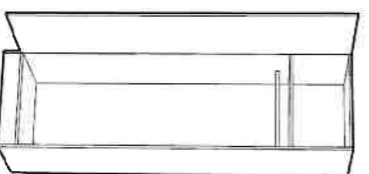

## Funka Paketgarderob

Funka Paketgarderob tillverkas av 16 mm direktlaminerad spånskiva med yta av vit melamin. Luckan som är i vit melamin med plastknopp, monteras på dolda gångjärn, vilka är försedda med inbyggd stängningsfunktion. Skåpstommen har urtag i nedre bakkant för golvsockellist med måtten 69 x 12 mm. Infästningshöjden är 1088 mm alternativt 2009 mm över golv.

### Paketgarderob

40

Bredd: 40 cm

Art nr: P1039904392301

**Levereras med:**  
 1 sammanhållande hylla  
 1 klädstång  
 1 lucka, 3 gångjärn  
 1 knapp

### Paketgarderob

50

Bredd: 50 cm

Art nr: P1039905392301

**Levereras med:**  
 1 sammanhållande hylla  
 1 klädstång  
 1 lucka, 3 gångjärn  
 1 knapp