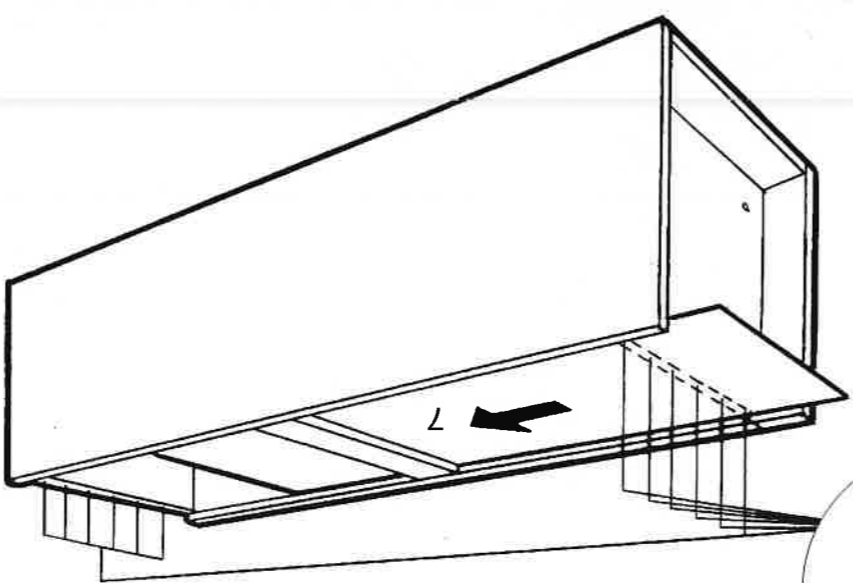

C

D

E

A

B

8x

8x

1x

2x

4x

15x

4x