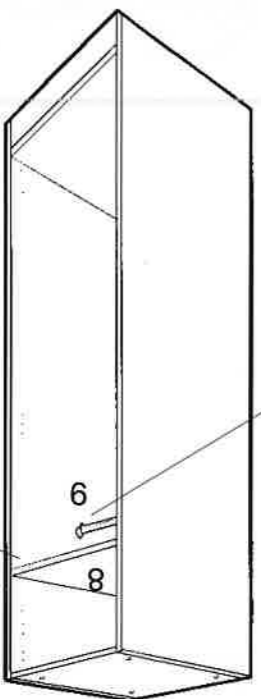

C

D

E

A

B

8x

8x

1x

2x

4x

15x

4x