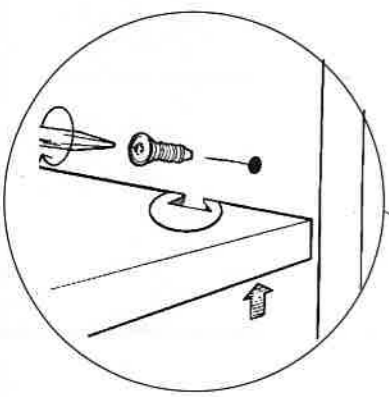

C

D

E

A

B

8x

8x

1x

2x

4x

15x

4x