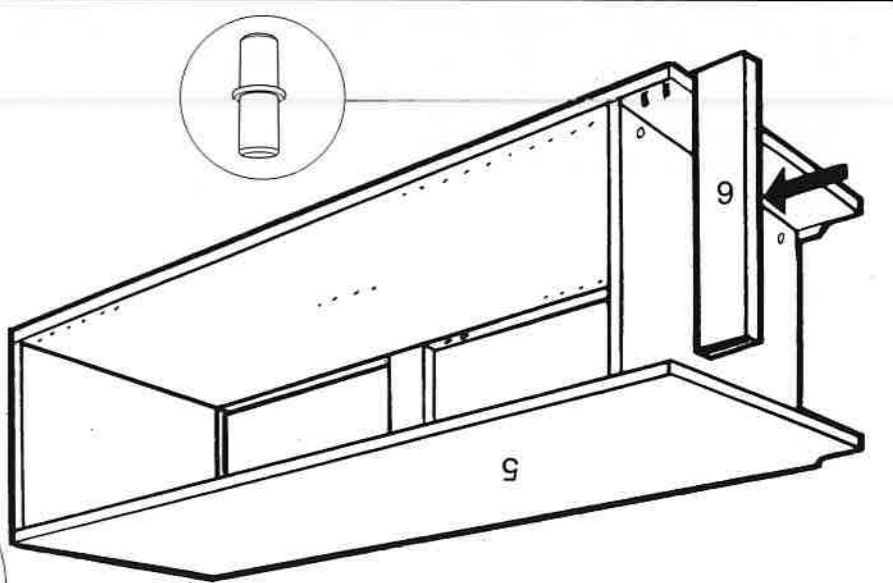

### Paketgarderob

100

Bredd: 100 cm

Art nr: P1039910392301

**Levereras med:**  
 1 sammanhållande hylla 967 x 543 mm  
 1 klädstång  
 3 hyllor 366 x 322 mm, kan monteras vänter eller i botten sida  
 2 luckor, 6 gångjärn  
 2 knoppar