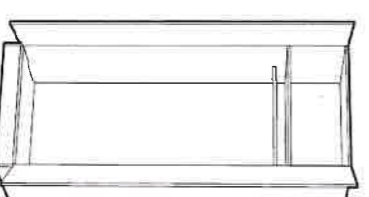

## Funka Paketgarderob

Funka Paketgarderob tillverkas av 16 mm direktlaminerad spånskiva med yta av vit melamin. Luckan som är i vit melamin med plastknopp, monteras på dolda gångjärn, vilka är försedda med inbyggd stängningsfunktion. Skåpstommen har urtag i nedre bakkant för golvsockellist med måtten 69 x 12 mm. Infästningshöjden är 1088 mm alternativt 2009 mm över golv.

### Paketgarderob

50

Bredd: 50 cm

Art nr: P1039905392301

**Levereras med:**  
 1 sammanhållande hylla  
 1 klädstång  
 1 lucka, 3 gångjärn  
 1 knapp

### Paketgarderob

80

Bredd: 80 cm

Art nr: P1039906392301

**Levereras med:**  
 1 sammanhållande hylla  
 1 klädstång  
 2 luckor, 6 gångjärn  
 2 knoppar