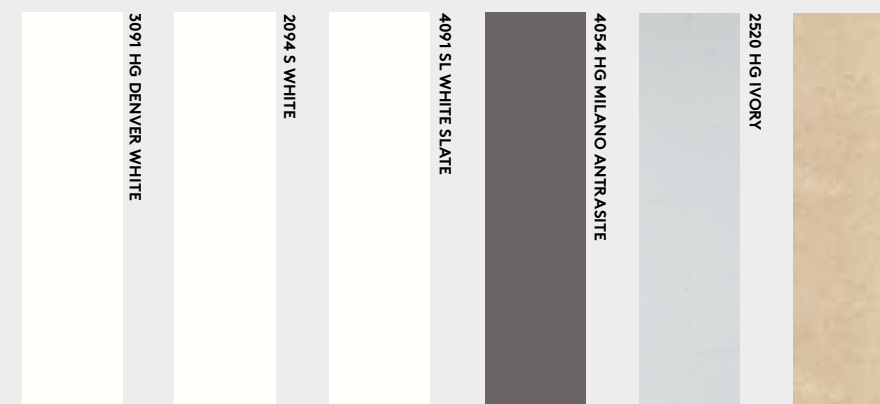

Fibo | Kollektion: Fortissimo

Kollektion: Fortissimo

Klassiska Fortissimo finns med många spännande mönster och strukturer. Från enkla vita designers med stora rutmönster till markerade stenstrukturer som passar i både badrum och hallen.

Flera av Fortissimo-dekorerna kan fås i form av extra långa skivor för rum med extra stor takhöjd. På sidan 38 beskrivs vilka skivor som omfattas.

Fibo Fortissimo 3091 HG DENVER WHITE F01

Fibo Fortissimo 3091 HG DENVER WHITE F05

Rena linjer och klassiska dekorer

Klassiska Fortissimo är ett stilrent val som passar i de flesta hem. Den finns i många olika designers. När du sätter samman din egen kombination, kom ihåg att vissa av kollektionerna har olika fogbredder och fogfärger.

Fibo Fortissimo 2506 HG TOSCANA F00

Fibo | Kollektion: Fortissimo

Fibo | Fortissimo
Dekorurval