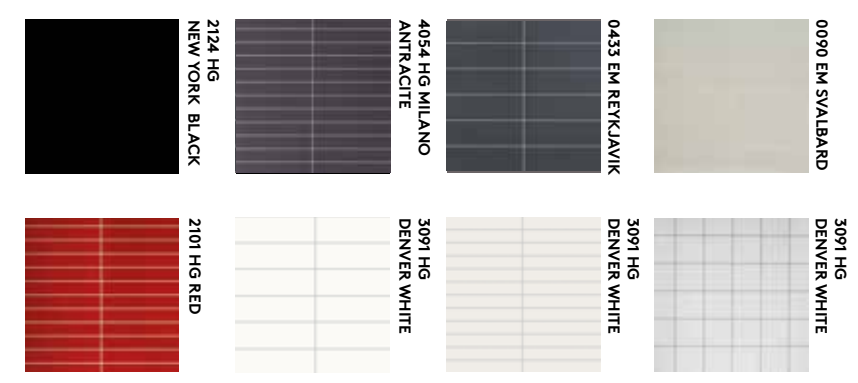

Fibo | Kitchen Board Dekorurval