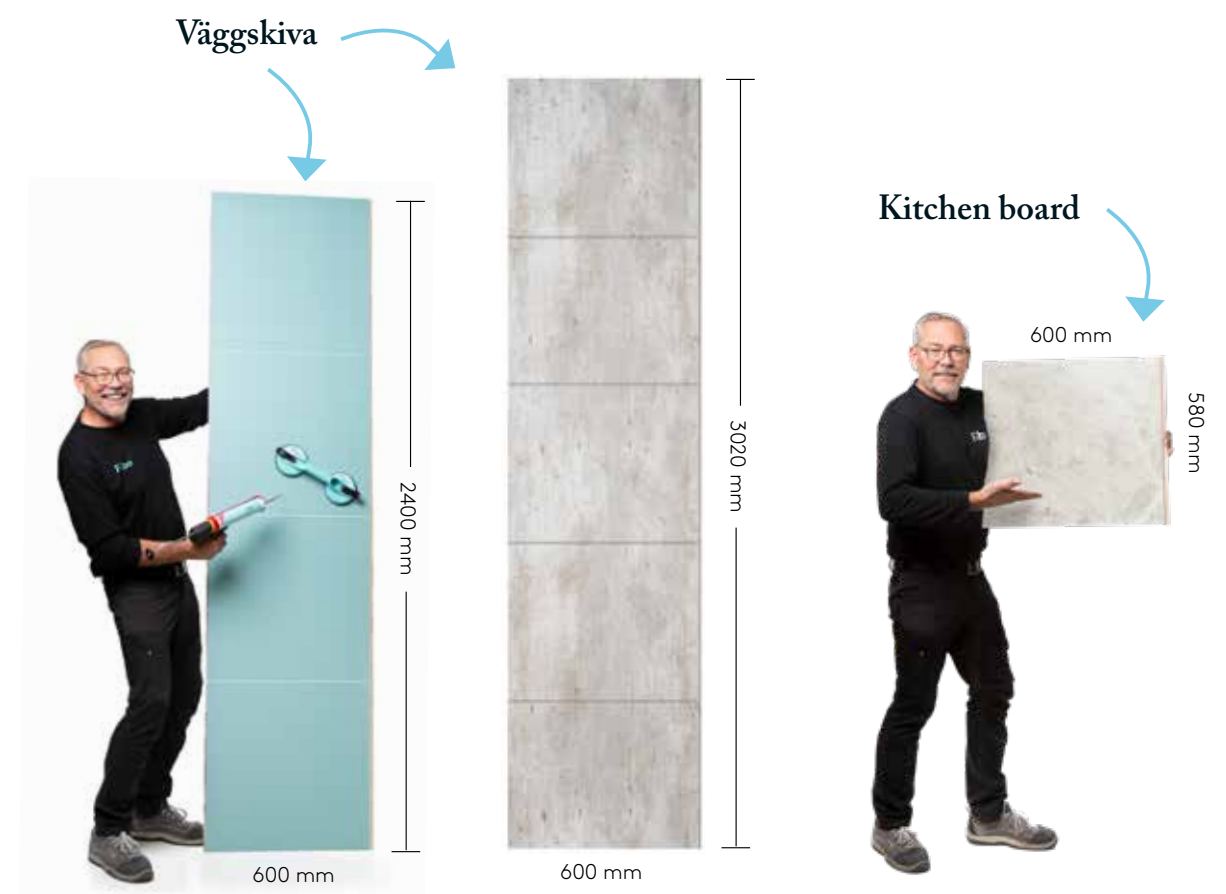

Fibo | Med fokus på innovation

Fibos fokus på innovation har alltid varit vår starkaste drivkraft. I våtrum finns det inte utrymme för fel. Vi har gjort det till vår främsta uppgift att hitta de bästa lösningarna på de största utmaningarna. Därför blir Fibo ofta valet vid riktigt krävande uppgifter.

Fibo | Produkten

Bygg ett kvalitets badrum eller kök med väggskivor från Fibo

Fibos ambition är kontinuerlig produktutveckling och fokus på anpassning av produkten till dina önskingar och framtida behov. Du kan kombinera skivor fritt så att du får en lösning som passar dig. Design och kvalitet går hand i hand!

Vårt väggsystem är godkänt enligt Boverkets Byggregler, och kräver varken gips, fuktspärr eller kakelfogning. Skivorna skruvas direkt på konstruktionsplywood eller regelverk. Och de kan enkelt kapas och anpassas till just dina väggar. Alla skivor levereras med vårt patenterade och unika Aqualock-system och är enkla att montera.

Skivans släta och starka yta tål både vattenstänk och stora temperatursvängningar, torkar snabbt och är enkel att rengöra. Följ den enkla monteringsanvisningen och du får ett resultat som varar i många år.

Reservation för ev. tryckfel eller ändringar i sortimentet.