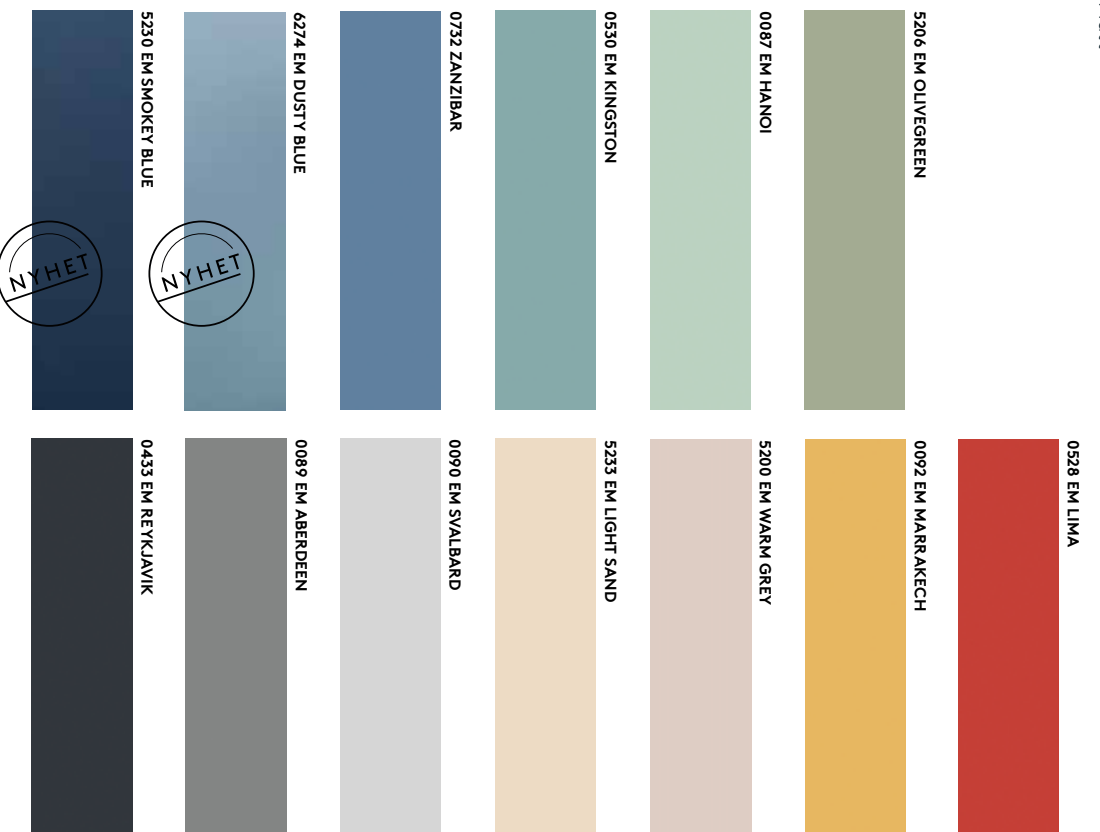

Fibo | Kollektion: Colour Collection Extra Matt

Fibo | Colour Collection Extra Matt Dekorurval