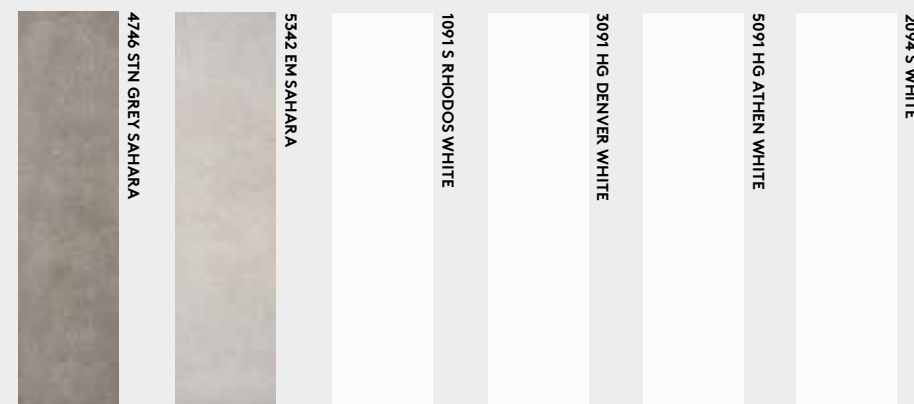

Fibo | Kollektion: Marcato
Ljusa färgtoner

Den skandinaviska trenden avspeglas ofta i rena linjer och stora ytor.
Skapa en tilltalande atmosfär med dessa ljusa skivvarianter.

Fibo | Marcato
Dekorurval