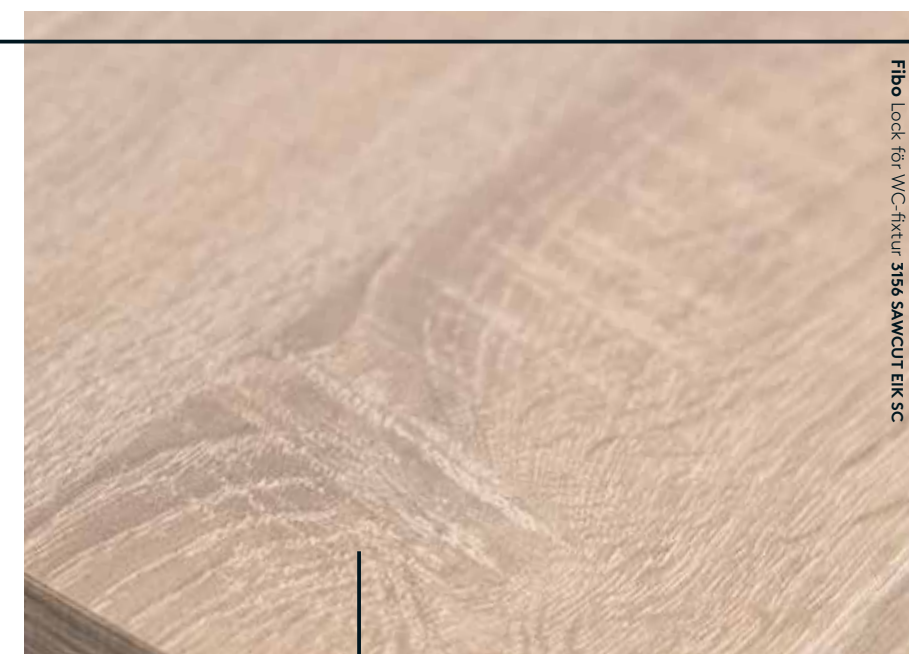

Locket finns i tre varianter: svart med stenstruktur, neutral vit med slät yta och Saw Cut Eik.

Skivorna limmas enkelt på fixturens lock och ingår i Fibos kompletta system för inklädning av WC-fixtur.

Fibo | Topplöck til WC-fixtur, 29x300x600 mm
Dekorurval