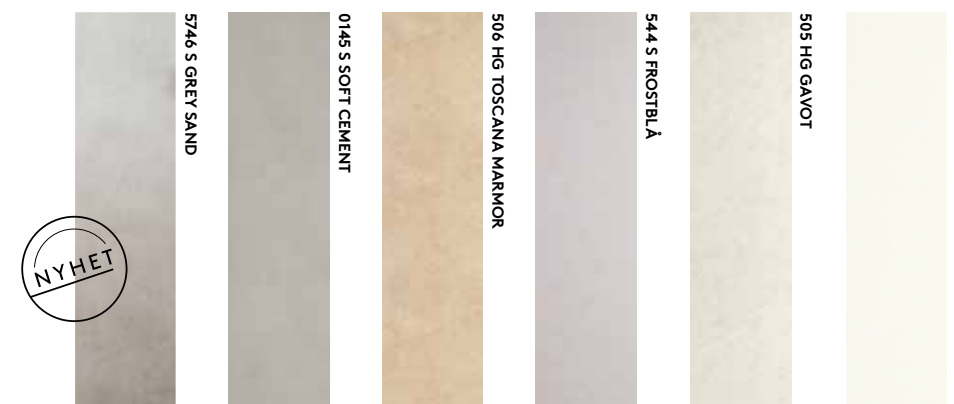

Fibo | Adagio Dekorurval